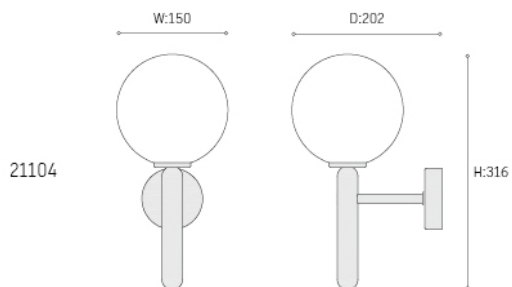

经典球型壁灯

非常经典的一款圆形白玉玻璃灯饰，与圆型支架及圆底座配套，令产品经典而不失时尚。拉丝黄铜支架与白玉玻璃灯罩双结合，使之具有强烈的质感。本灯具耐腐蚀，抗氧化，IP44。

Brushed brass